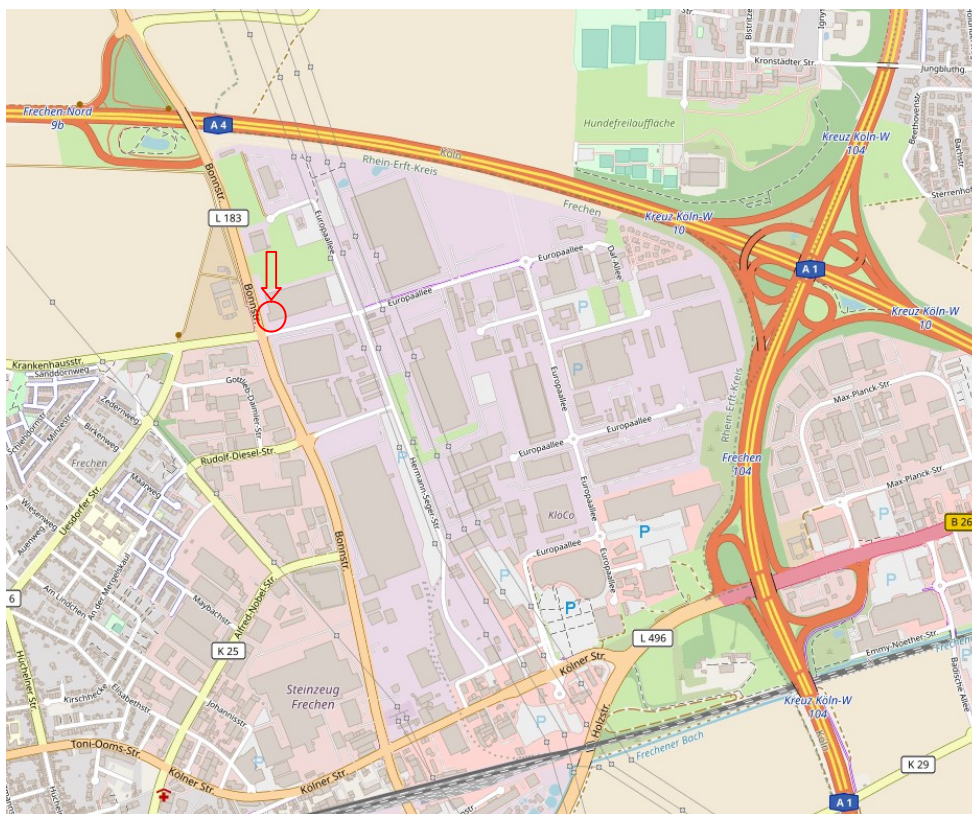

Dieses befindet sich in direkter Nähe zum Autobahnkreuz Köln West.

Gelegen an der Bonnstraße 59-61 in Frechen (Kreuzung Bonnstraße-Europapalée-Krankenhausstraße). Die Einfahrt erfolgt über ein großes Tor in der Europapalée (Firma Lekkerland).

Bushaltestellen der Kölner Verkehrsbetriebe sind wenige Meter entfernt:

Linie 145: Haltestelle Gut Neuenhof

Linien 965 und 976: Haltestelle Europark Nord

* Die Bonnstraße 59-61 ist in einigen Navigationssystemen nicht vorhanden, dann alternativ bitte "Krankenhausstraße" (ohne Hausnummer) eingeben. Das Navigationsystem führt dann bis an die große Kreuzung dem Business-Center.